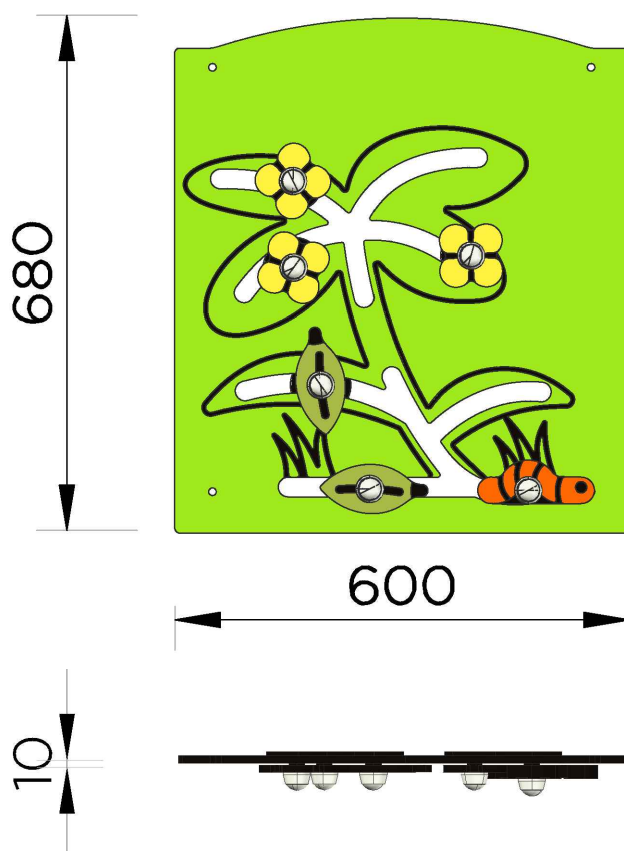

x 02

IMAGINER

MANIPULER

Vue élévation et plan de masse

Matériaux

ALUMINIUM : poteaux 95 mm

HPL (stratifié compact ép.13 mm et 10 mm) : panneaux d'habillage / planchers / flans de toboggan / toiture

INOX : chassis / garde-corps / main courante / toboggan / mât pompier

- un contrôle visuel hebdomadaire (effectué par la mairie)

Ce contrôle comprend :

- l'intégrité du jeu
- le respect des zones de sécurité (pas d'obstacle)
- la stabilité du jeu et de chaque agrès (monter sur le jeu et solliciter chaque agrès)