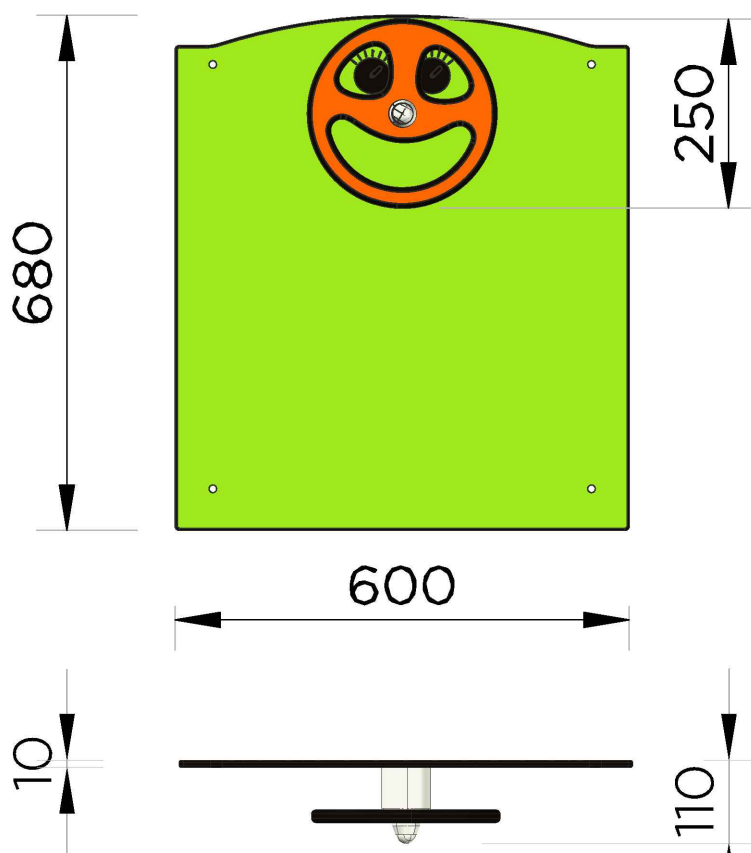

x 02

IMAGINER

MANIPULER

Vue élévation et plan de masse

Matériaux

ALUMINIUM : poteaux 95 mm

HPL (stratifié compact ép.13 mm et 10 mm) : panneaux d'habillage / planchers / flans de toboggan / toiture

INOX : chassis / garde-corps / main courante / toboggan / mât pompier