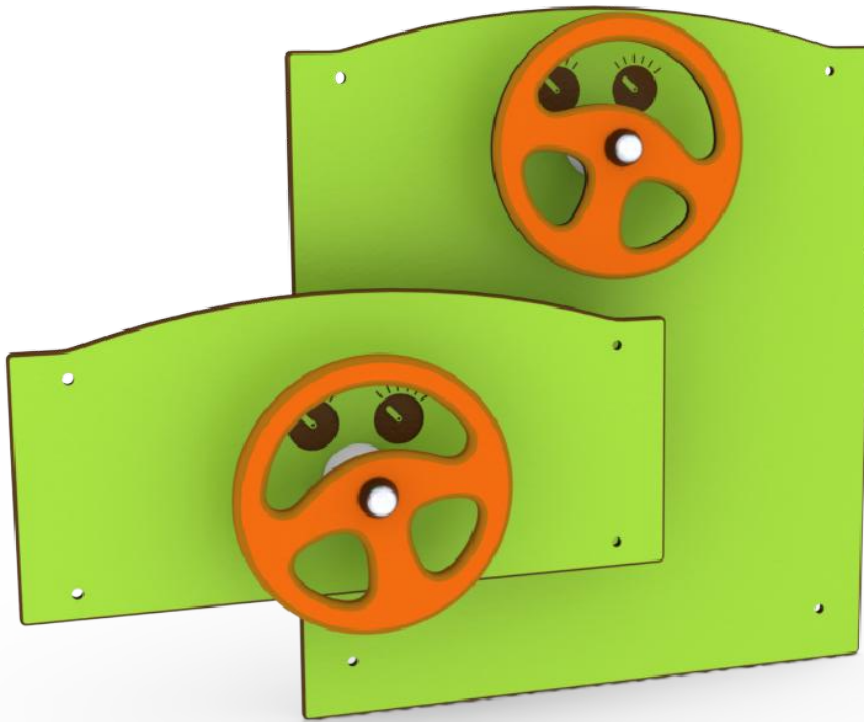

Fiche technico-ludique

juin 2021

réf. 96 714 - Panneau ludique - Volant

Jeu adapté aux malentendants

Jeu adapté aux handicaps mentaux

Jeu adapté aux handicaps moteurs

Jeu adapté aux malvoyants

Fonctions ludiques

x 02

IMAGINER

MANIPULER

Vue élévation et plan de masse

Matériaux

ALUMINIUM : poteaux 95 mm

HPL (stratifié compact ép.13 mm et 10 mm) : panneaux d'habillage / planchers / flans de toboggan / toiture

INOX : chassis / garde-corps / main courante / toboggan / mât pompier

- un contrôle visuel hebdomadaire (effectué par la mairie)

Ce contrôle comprend :

- l'intégrité du jeu
- le respect des zones de sécurité (pas d'obstacle)
- la stabilité du jeu et de chaque agrès (monter sur le jeu et solliciter chaque agrès)