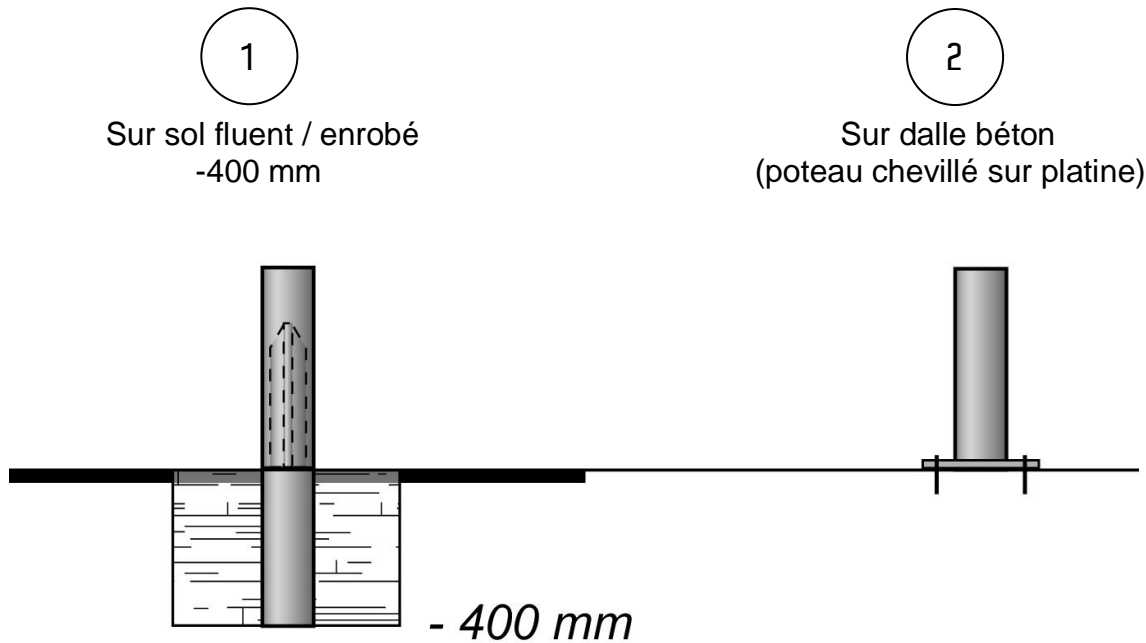

Réf. **393-NAC - 1** Barrière métal et HPL

Réf. **393-NAC-PFC -** Portillon avec fermeture clapet

Pièces détachées

Vous pouvez commander vos pièces détachées
par téléphone au : **(+33) 04 76 64 75 18** –
par fax au : **(+33) 04 76 64 79 79** –
par mail à : info@transalp.fr

Scellements