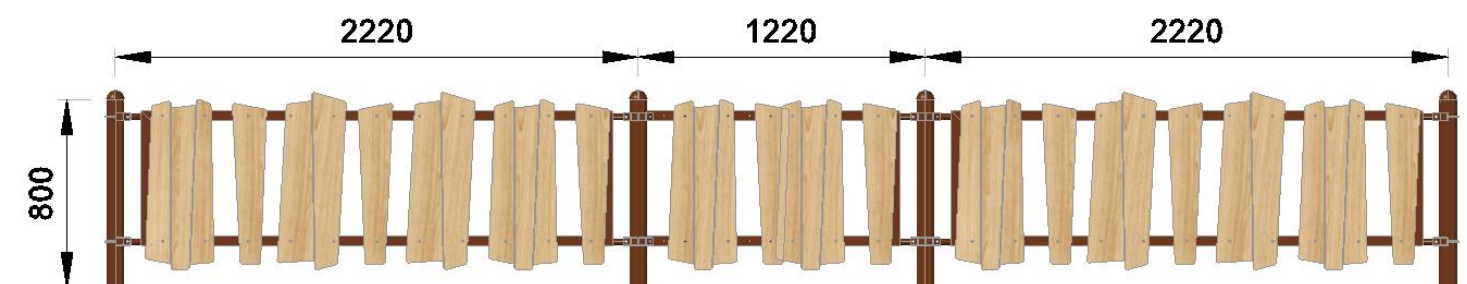

Réf. **393-NAC - 1** Barrière métal et HPL

Réf. **393-NAC-PFC** - Portillon avec fermeture clapet

- Barrière pour aire de jeux anti-vandalisme
- Fixation par colliers réglables en hauteur et en angle
- Composé de panneaux en HPL (10mm) fixés sur 2 lisses (tube 40 x 40 mm)
- Acier galvanisé, peinture poudre polyester RAL au choix
- Portillon dans la même construction

Réf. **393-NAC** - 1 Barrière métal et HPL

Réf. **393-NAC-PFC** - Portillon avec fermeture clapet

Vue en élévation et modularité

Réf. **393-NAC - 1** Barrière métal et HPL

Réf. **393-NAC-PFC -** Portillon avec fermeture clapet