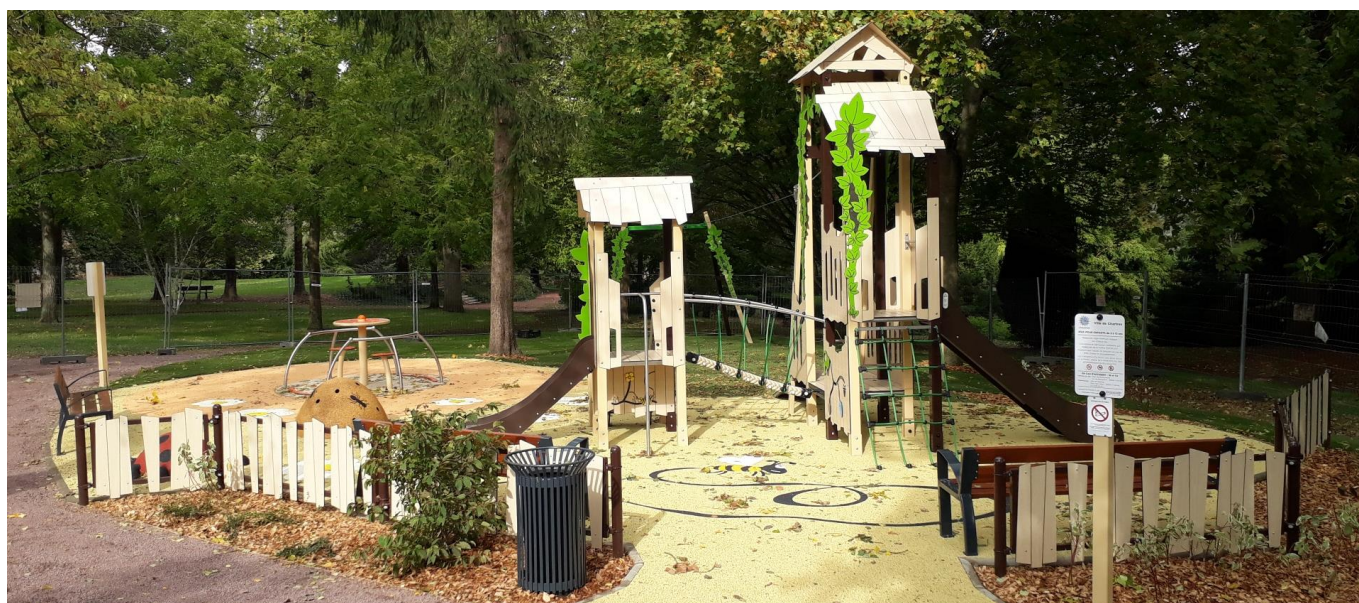

Réf. **393-NAC - 1** Barrière métal et HPL

Réf. **393-NAC-PFC** - Portillon avec fermeture clapet

- Barrière pour aire de jeux anti-vandalisme
- Fixation par colliers réglables en hauteur et en angle
- Composé de panneaux en HPL (10mm) fixés sur 2 lisses (tube 40 x 40 mm)
- Acier galvanisé, peinture poudre polyester RAL au choix
- Portillon dans la même construction