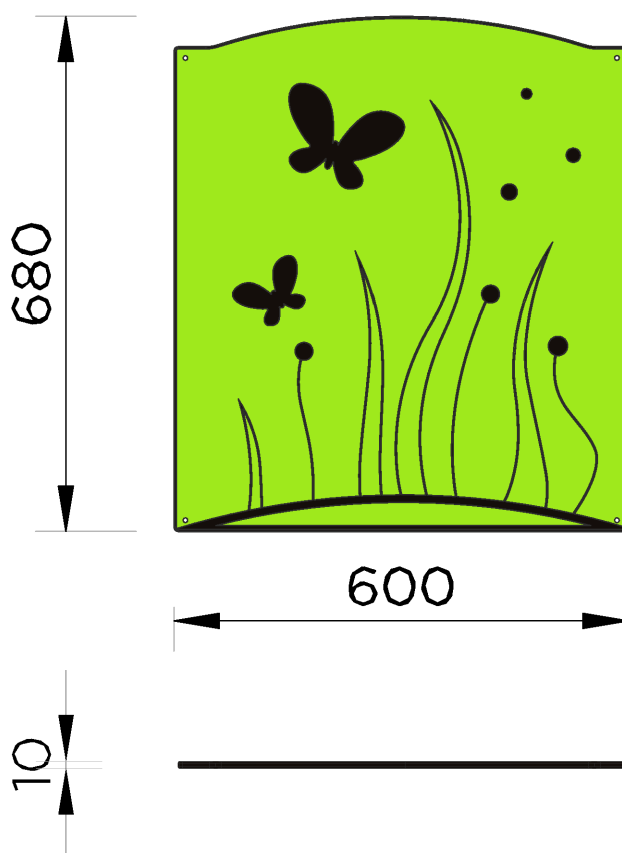

## réf. 96701 - Panneau décor - Papillons

Jeu adapté aux malentendants

Jeu adapté aux handicaps mentaux

Jeu adapté aux malvoyants

Jeu adapté aux handicaps moteurs

Couleurs du thème Nature :

HPL vert clair 460

## Vue élévation et plan de masse