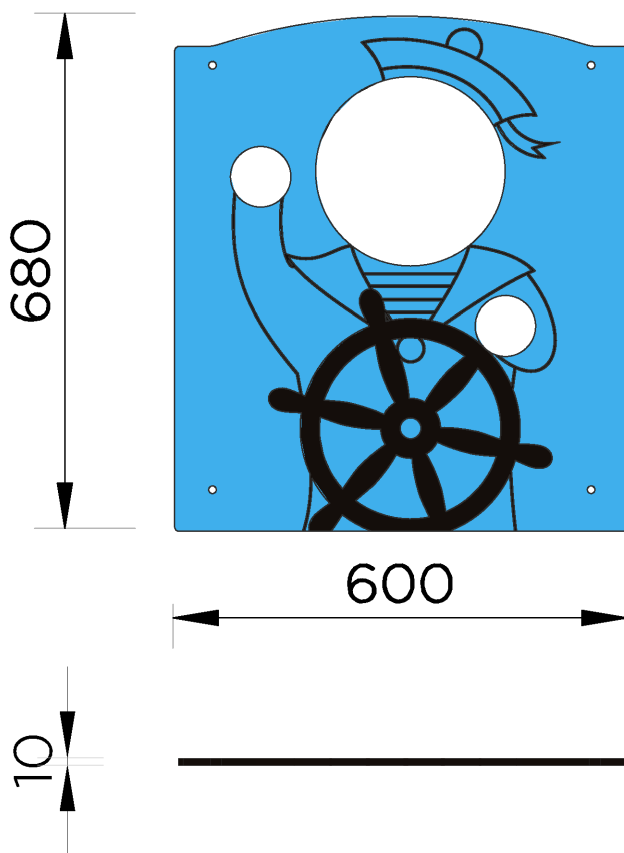

x 02

IMAGINER

JEU DE RÔLE

Vue élévation et plan de masse

Matériaux

ALUMINIUM : poteaux 95 mm

HPL (stratifié compact ép.13 mm et 10 mm) : panneaux d'habillage / planchers / flans de toboggan / toiture

INOX : chassis / garde-corps / main courante / toboggan / mât pompier