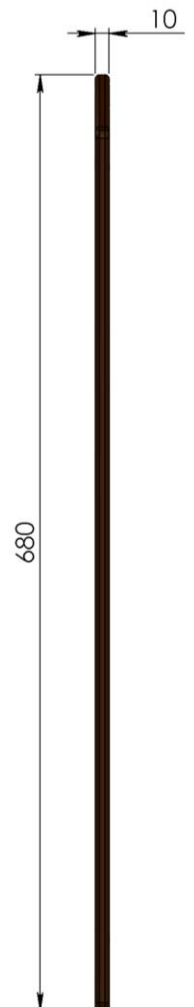

Fiche ludo-technique :

p1 – Visuel

p2 – Vue de face et de profil

p3 – Fonctions ludiques

p5 – Livraison, pose et montage et maintenance

Vue de face et profil

Fonctions ludiques du jeu

Fonctions ludiques	Désignations	Réf,	n°	Matériaux	Quantité
Imaginer	Panneau espace	97702	1	HPL	1
Socialiser	Panneau espace	97702	1	HPL	1
Oserver	Panneau espace	97702	1	HPL	1

Total des fonctions ludiques : 3

Réf. 97702 – Espace

Nomenclature, pièces détachées

Vous pouvez commander vos pièces détachées
 par téléphone au : **(+33) 04 76 64 75 18** –
 par fax au : **(+33) 04 76 64 79 79** –
 par mail à : info@transalp.fr

n°	Réf.	Désignation/matériaux
1	97702-01	HPL

Poids de la pièce la plus lourde

6 Kg

Installation :
Nbr jour / H

0.30 mn / 1 personne

Poids total

6 Kg

m3 de béton