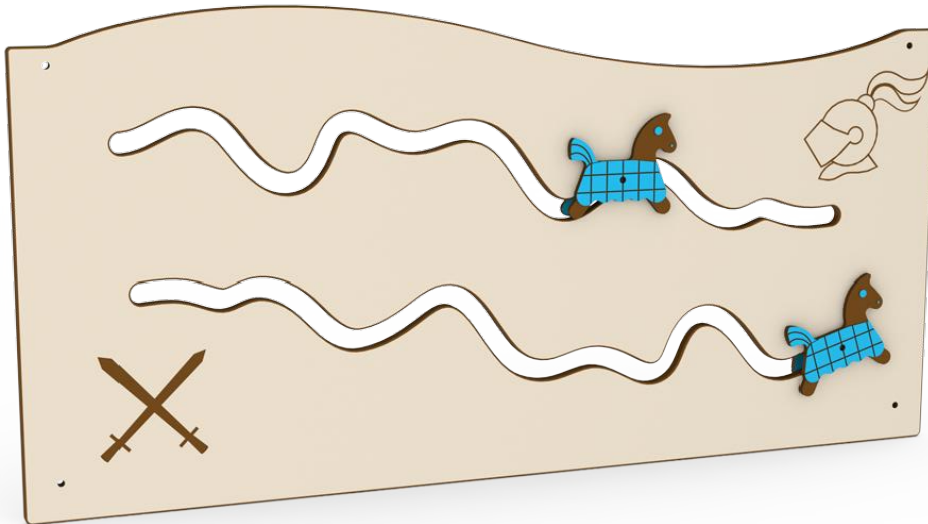

Fiche technico-ludique

juin 2021

réf. 97 816 - Panneau ludique - Le tournoi

Jeu adapté aux malentendants

Jeu adapté aux handicaps mentaux

Jeu adapté aux handicaps moteurs

Jeu adapté aux malvoyants

Fonctions ludiques

x 02

IMAGINER

MANIPULER

Vue élévation et plan de masse

Matériaux

ALUMINIUM : poteaux 95 mm

HPL (stratifié compact ép.13 mm et 10 mm) : panneaux d'habillage / planchers / flans de toboggan / toiture

INOX : chassis / garde-corps / main courante / toboggan / mât pompier

30 minutes / 1 personne

Contrôle, entretien et maintenance

TRANSALP préconise d'effectuer :

- un contrôle visuel hebdomadaire (effectué par la mairie)

Ce contrôle comprend :

- l'intégrité du jeu
- le respect des zones de sécurité (pas d'obstacle)
- la stabilité du jeu et de chaque agrès (monter sur le jeu et solliciter chaque agrès)