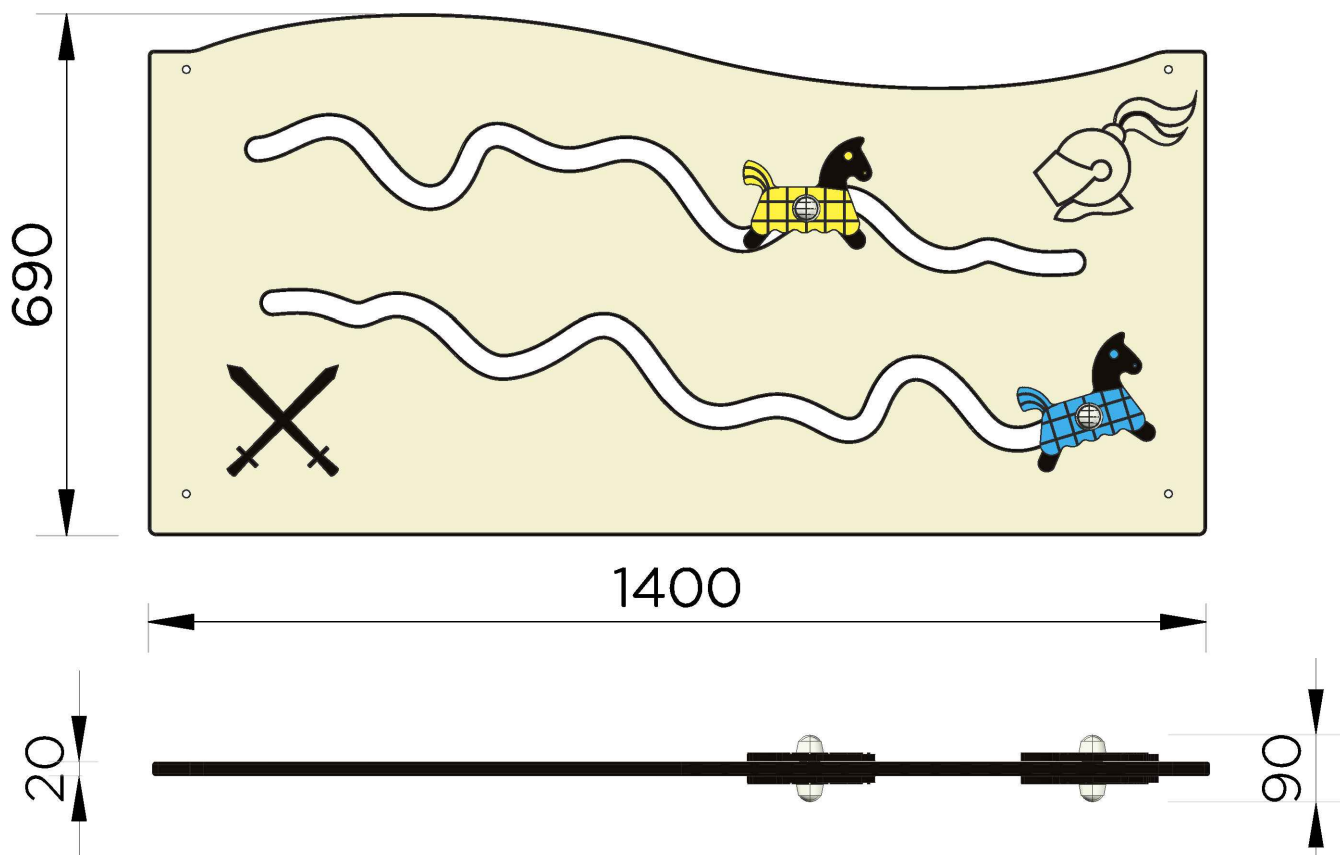

x 02

IMAGINER

MANIPULER

Vue élévation et plan de masse

Matériaux

ALUMINIUM : poteaux 95 mm

HPL (stratifié compact ép.13 mm et 10 mm) : panneaux d'habillage / planchers / flans de toboggan / toiture

INOX : chassis / garde-corps / main courante / toboggan / mât pompier