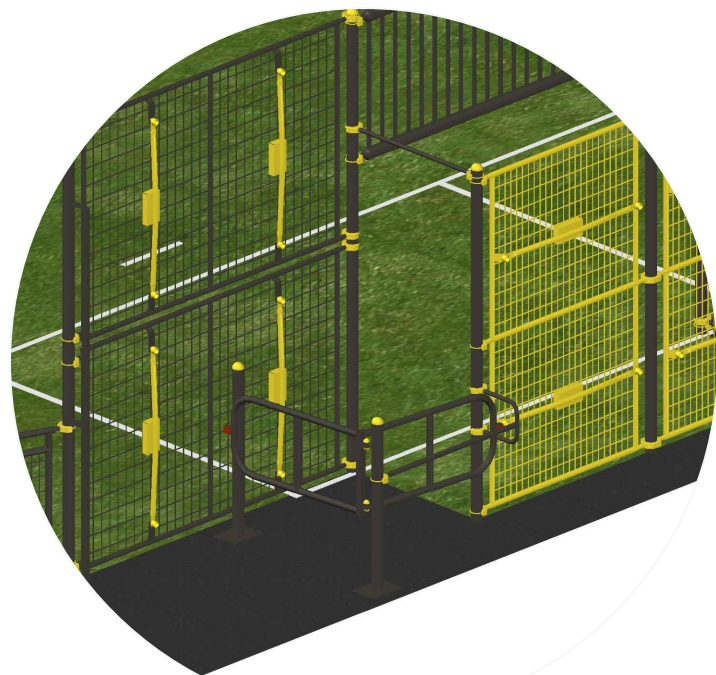

4 mars 2021

réf projet : 155 551B

Poteaux, grilles, assis-debout, range-velo : Manganèse
 Coquilles, bouchons, arceaux, fonds de but, simulations mini-but, DAV : RAL1016
 Latéraux de but : 1 passage limitatif, 1 grille demi-lune, 2 grilles pleines
 4 simulations mini-but, 1 basket arrière
 4 assis-debout réf 300106 et 1 range-velo réf 352
 Hauteur des paniers de basket positionnable
 Tracé raquette sur le basket extérieur
 Gazon avec cornières

Barre anti-cycle amovible

Simulation mini-but et assis-debout

Système amortisseur - DAV

Panier basket renforcé