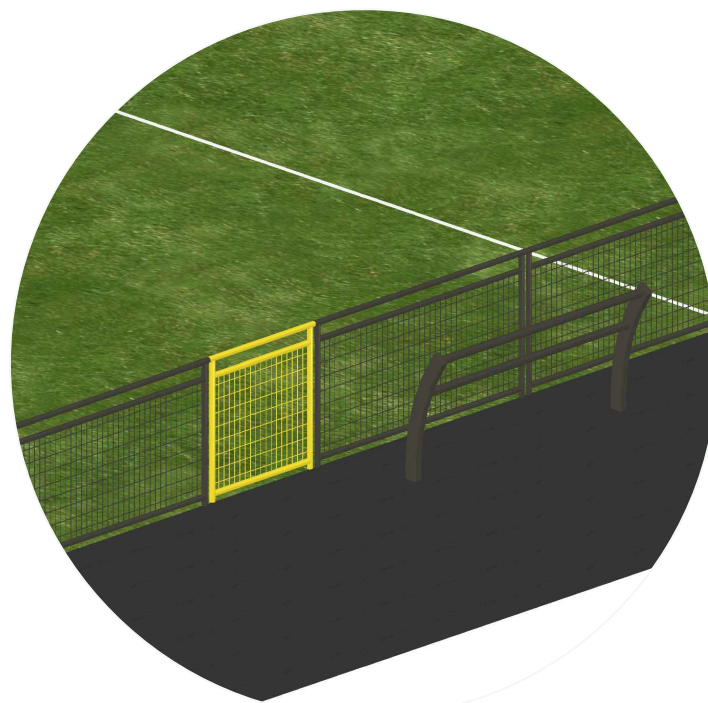

4 mars 2021

réf projet : 155 551B

Poteaux, grilles, assis-debout, range-velo : Manganèse
 Coquilles, bouchons, arceaux, fonds de but, simulations mini-but, DAV : RAL1016
 Latéraux de but : 1 passage limitatif, 1 grille demi-lune, 2 grilles pleines
 4 simulations mini-but, 1 basket arrière
 4 assis-debout réf 300106 et 1 range-velo réf 352
 Hauteur des paniers de basket positionnable
 Tracé raquette sur le basket extérieur
 Gazon avec cornières

Barre anti-cycle amovible

Simulation mini-but et assis-debout

Système amortisseur - DAV

Panier basket renforcé