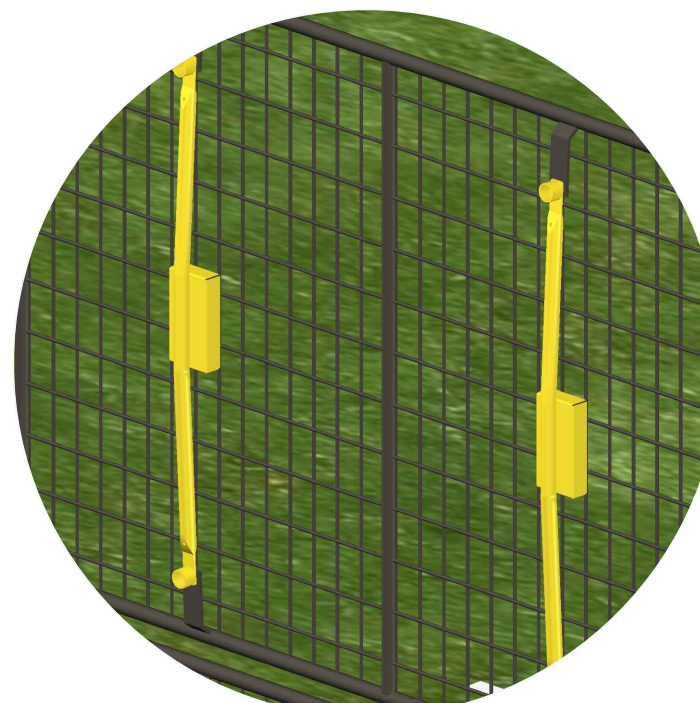

4 mars 2021

réf projet : 155 551B

Poteaux, grilles, assis-debout, range-velo : Manganèse
 Coquilles, bouchons, arceaux, fonds de but, simulations mini-but, DAV : RAL1016
 Latéraux de but : 1 passage limitatif, 1 grille demi-lune, 2 grilles pleines
 4 simulations mini-but, 1 basket arrière
 4 assis-debout réf 300106 et 1 range-velo réf 352
 Hauteur des paniers de basket positionnable
 Tracé raquette sur le basket extérieur
 Gazon avec cornières

Barre anti-cycle amovible

Simulation mini-but et assis-debout

Système amortisseur - DAV

Panier basket renforcé