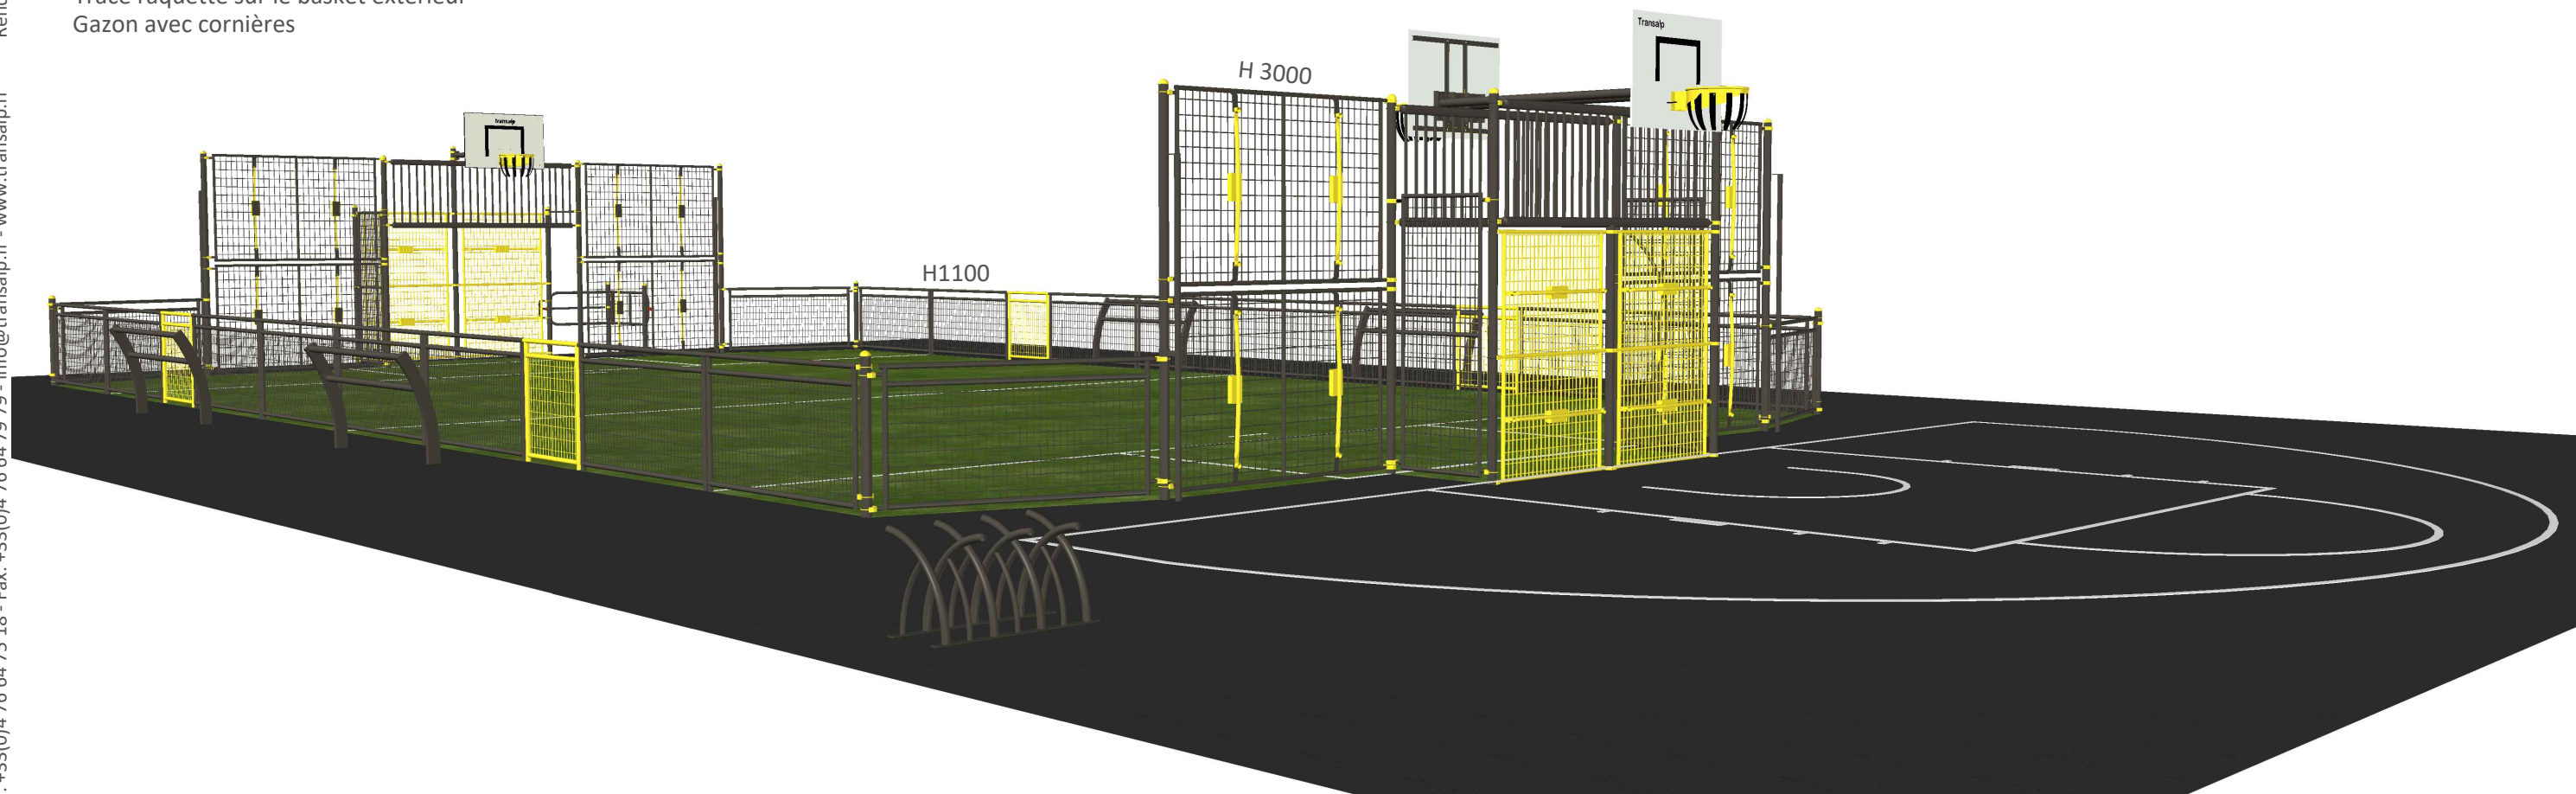

4 mars 2021

réf projet : 155 551B

Poteaux, grilles, assis-debout, range-velo : Manganèse
 Coquilles, bouchons, arceaux, fonds de but, simulations mini-but, DAV : RAL1016
 Latéraux de but : 1 passage limitatif, 1 grille demi-lune, 2 grilles pleines
 4 simulations mini-but, 1 basket arrière
 4 assis-debout réf 300106 et 1 range-velo réf 352
 Hauteur des paniers de basket positionnable
 Tracé raquette sur le basket extérieur
 Gazon avec cornières

Barre anti-cycle amovible

Simulation mini-but et assis-debout

Système amortisseur - DAV

Panier basket renforcé