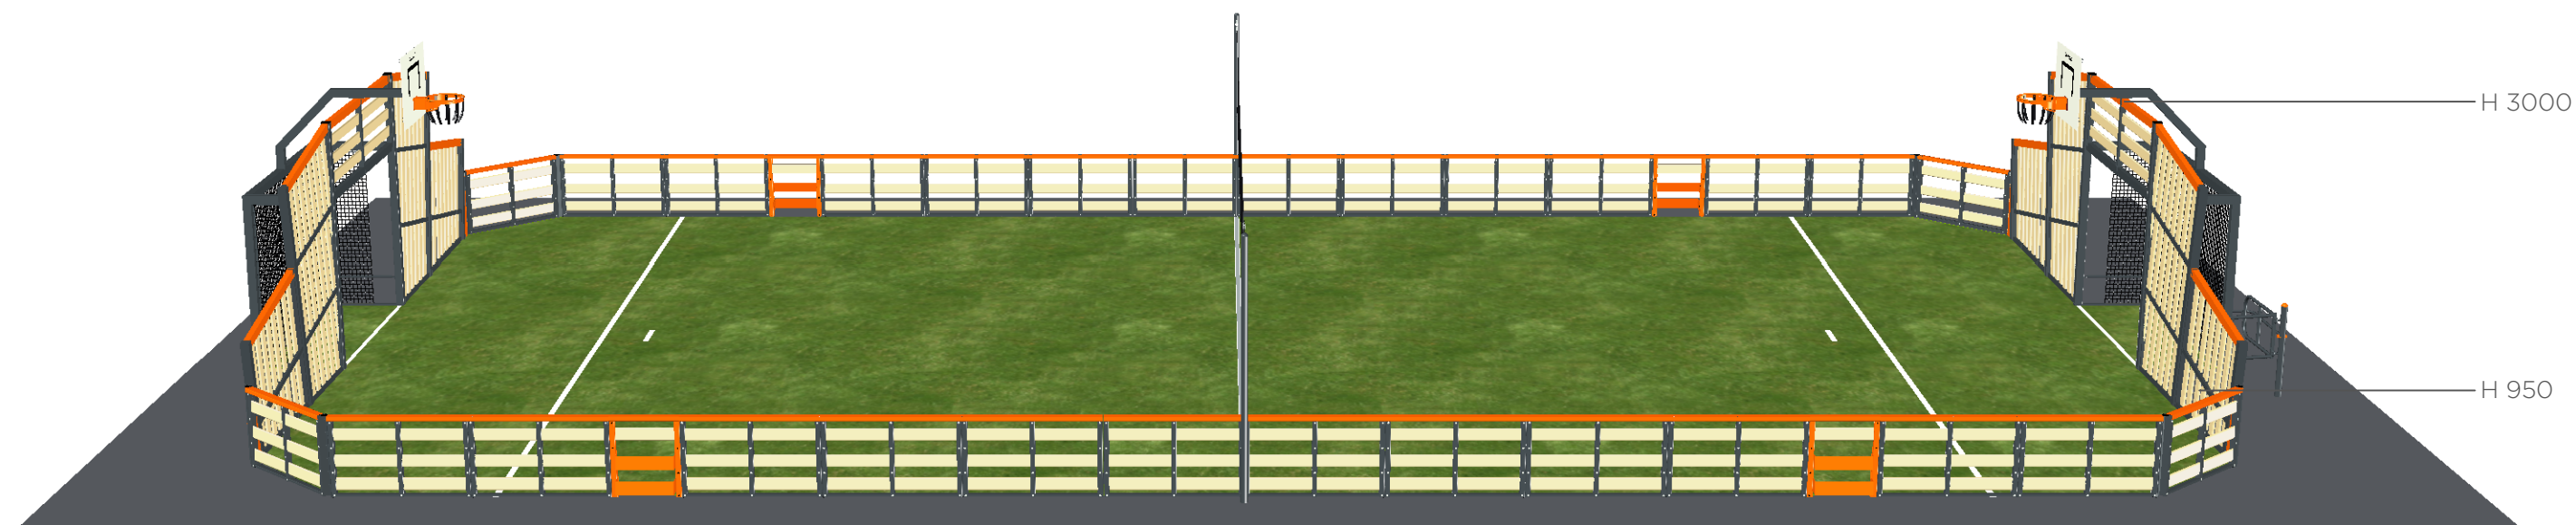

Caractéristiques des matériaux :

Poteaux en acier galva et cercles basket	RAL 2004
Structure en acier Magnélic	RAL 7016
Remplissage lames	Plastique recyclé beige

Frontons :

2 frontons de dessus de buts	Lames en plastique recyclé beige
4 frontons latéraux	Lames en plastique recyclé beige

Type de fixation :

indéterminée	

Fonds de buts :

	Filet en Polypropylène Haute Densité (maille 50 x 50 mm - fil Ø 5 mm)

Latéraux de buts :

1	Passage limitatif : PMR et anti-cycles
3	Barres anti-cycles combinées à demi-filet

Palissades :

	Angles coupés

4	Mini-buts

Options :

	Gazon synthétique : 288 m²

	Paniers de basket réglables en hauteur : 3.05 m / 2.85 m / 2.65 m

1	Ensemble Tennis Volley - Filet en Polypropylène (maille 45 x 45 mm - fil Ø 3,5 mm)

Marquage au sol :

	Tracé simplifié