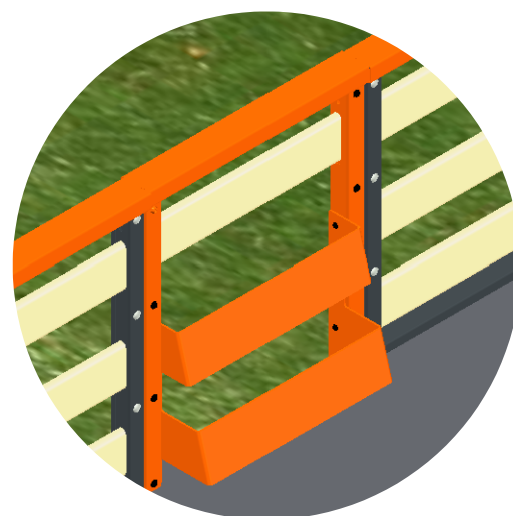

Votre Aménagement en Réalité Augmentée

 Scannez-moi

**Caractéristiques des matériaux :**

Poteaux en acier galva et cercles basket	RAL 2004
Structure en acier Magnélic	RAL 7016
Remplissage lames	Plastique recyclé beige

**Frontons :**

2 frontons de dessus de buts	Lames en plastique recyclé beige
4 frontons latéraux	Lames en plastique recyclé beige

**Type de fixation :**

indéterminée	
--------------	--

**Fonds de buts :**

4	Mini-buts
---	-----------

**Options :**

	Gazon synthétique : 288 m <sup>2</sup>
--	--

	Paniers de basket réglables en hauteur : 3.05 m / 2.85 m / 2.65 m
--	---

1	Ensemble Tennis Volley - Filet en Polypropylène (maille 45 x 45 mm - fil Ø 3,5 mm)
---	--

**Marquage au sol :**

	Tracé simplifié
--	-----------------

Accès PMR

Mini-buts

Panier de basket renforcé avec lamelles en élastomère