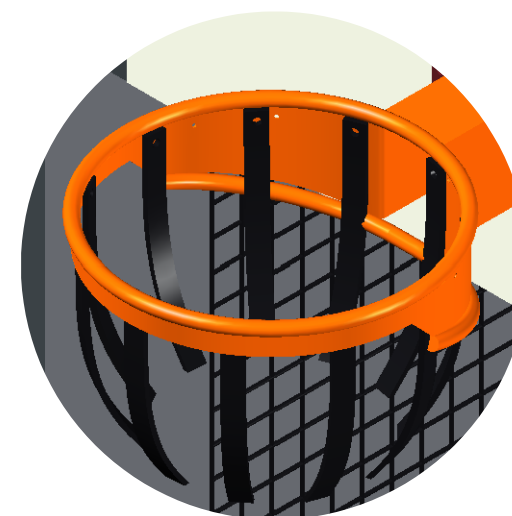

**Frontons :**

2 frontons de dessus de buts	Lames en plastique recyclé beige
4 frontons latéraux	Lames en plastique recyclé beige

**Type de fixation :**

indéterminée	
--------------	--

**Fonds de buts :**

	Filet en Polypropylène Haute Densité (maille 50 x 50 mm - fil Ø 5 mm)
--	---

**Latéraux de buts :**

1	Passage limitatif : PMR et anti-cycles
3	Barres anti-cycles combinées à demi-filet

**Palissades :**

	Angles coupés
--	---------------

4	Mini-buts
---	-----------

**Options :**

	Gazon synthétique : 288 m <sup>2</sup>
--	--

	Paniers de basket réglables en hauteur : 3.05 m / 2.85 m / 2.65 m
--	---

1	Ensemble Tennis Volley - Filet en Polypropylène (maille 45 x 45 mm - fil Ø 3,5 mm)
---	--

**Marquage au sol :**

	Tracé simplifié
--	-----------------

Accès PMR

Mini-buts

Panier de basket renforcé avec lamelles en élastomère